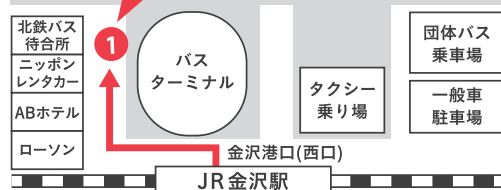

県外大学等に通う学生さんへ交通費を支援します!

県外大学等の学生を対象に、県内企業等が県内の就業場所において実施するインターンシップ等及び「いしかわ冬のインターンシップフェス&仕事研究フェス2023」への参加に関わる交通費を助成します。

詳しくはこちら

理系学生対象

石川県で就職するあなたの奨学金返還を助成します!

助成対象者 理系の大学院・大学・高専を卒業見込みで在学中に認定を受けた奨学金受給者

※認定は石川県人材確保・定住推進機構が行います。

最大
200万円

詳しくはこちら