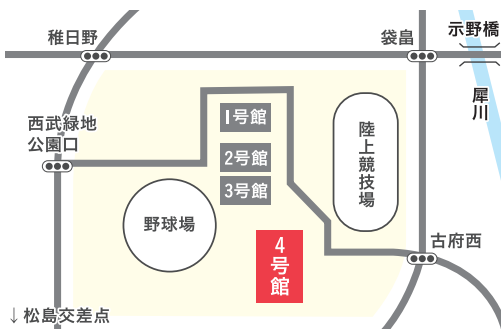

### 会員登録済みの方

アプリ起動後、ログインボタンを選択してログイン

「いしかわ冬のインターンシップ & 仕事研究フェス2023」申込ページからエントリー

イベント当日、受付でアプリから「My QRコード」を提示し入場

※お申し込みはWEBサイトからも可能です。

会場

石川県産業展示館(4号館)  
金沢市袋島町南193

※駐車場は大変混みあいますので、できる限り公共交通機関及びシャトルバスをご利用ください。

金沢駅⇔会場  
無料シャトルバス

発着場所  
JR金沢駅  
西口前

- 金沢駅発(往路) 12:00~13:50
  - 石川県産業展示館発(復路) 14:50~16:15
- ※いずれも5~15分間隔で運行

乗車場所(バスターミナル1番乗り場)