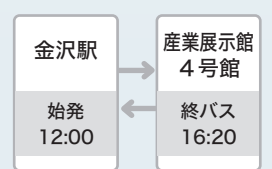

## いしかわ就職フェア

事前予約制

スーツ着用

全国トップレベルの技術やサービスなど、地元企業の魅力に迫るチャンス。  
企業ブースでは、会社の夢や仕事の内容、職場の雰囲気などをわかりやすく紹介。  
当日は人事担当者とも話ができるので、なんでも気軽に聞いてみよう。

イベントの詳細・お申し込みはこちらから

いしかわ就活スマートナビ

開催日

2023 **3.10(金)・11(土)** 13:00～15:50 (受付12:30～)

会場：石川県産業展示館4号館 (金沢市袋島町南193)

無料シャトルバス運行

大学方面バス運行 / 事前予約制

- 金沢学院大学、金沢学院短期大学
- 金沢工業大学
- 金沢大学、金沢星稜大学、金沢星稜大学女子短期大学部
- 金城大学、金城大学短期大学部、石川県立大学
- 公立小松大学

対象

- 主に2024年3月卒業予定の学生および既卒3年以内の大学等卒業者
  - 概ね35歳未満の求職者 (UIターン希望者等)
- ※ 留学生も参加可能です。