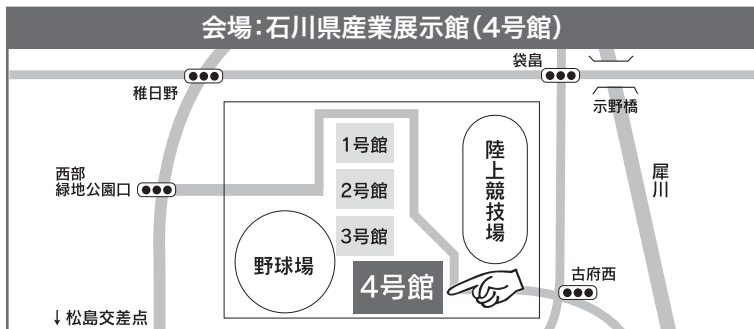

# いしかわ就職フェア

## 3/10(金)・11(土) 13:00~15:50 (受付開始12:30~)

タイムスケジュール

- 13:00~13:20 第1回説明
- 13:30~13:50 第2回説明
- 14:00~14:20 第3回説明
- 14:30~14:50 第4回説明
- 15:00~15:20 第5回説明
- 15:30~15:50 第6回説明

会場で企業の人事担当が直接、事業内容や採用予定について説明します。

※事前予約制のイベントです。

必ず「いしかわ就活スマートナビ」からお申し込みの上、ご参加ください。

### お申し込み いしかわ就活スマートナビ お申し込みから参加までの手順

- 1 「いしかわ就活スマートナビ」のアプリをダウンロード  

App Store Google Play
- 2 初めて利用する方  
 アプリ起動後、会員登録ボタンを選択して、会員登録  
 POINT 会員登録の際にISicaのFP番号を登録するとイベントの参加時に自動でポイントが付与されます。  
 会員登録済みの方  
 アプリ起動後、ログインボタンを選択してログイン
- 3 「いしかわ就職フェア」申込ページからエントリー
- 4 エントリー後マイページから訪問カードをダウンロードし必要分(訪問企業数分)印刷
- 5 イベント当日、受付でアプリから「My QRコード」を提示し入場